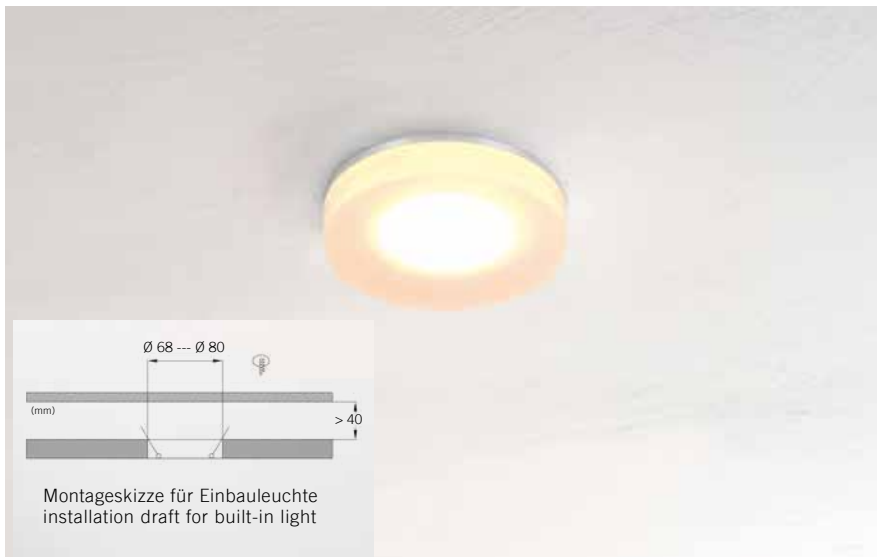

ONE

WAND-/ DECKENLEUCHE 1-FLG WALL-/CEILING LAMP 1-LIGHT

647 801 09

Aluminium geschliffen
smoothed aluminium

648 801 09

weiß
white

LEUCHTMITTEL / LAMP

1 x HV-LED - 7 W - 780 lm cpl.
2.700 K - Ra 80 - EEK / EEC: F

LICHTWIRKUNG / LIGHTING EFFECT

↗ direct

ABMESSUNGEN / DIMENSIONS

ø 9 cm ↓ 4 cm

SONSTIGES / FEATURES

dimmbar, Abdeckkronde ø 7 cm / dimmable

EINBAULEUCHE 1-FLAMMIG BUILT-IN LAMP 1-LIGHT

647 001 09

Aluminium geschliffen
smoothed aluminium

648 001 09

weiß
white

LEUCHTMITTEL / LAMP

1 x HV-LED - 7 W - 780 lm cpl.
2.700 K - Ra 80 - EEK / EEC: F

LICHTWIRKUNG / LIGHTING EFFECT

↗ direct

ABMESSUNGEN / DIMENSIONS

ø 9 cm ↓ 2,5 cm

SONSTIGES / FEATURES

dimmbar, Abdeckkronde ø 7 cm / dimmable

SMART HOME

077 000 00 Casambi Modul