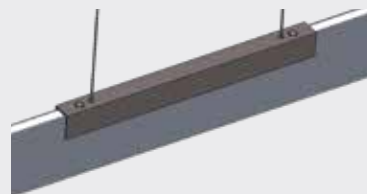

ON/OFF

Ober-/ Unterlicht getrennt schaltbar über 2 Taster, up-/downlight can be switched separately via 2 push buttons