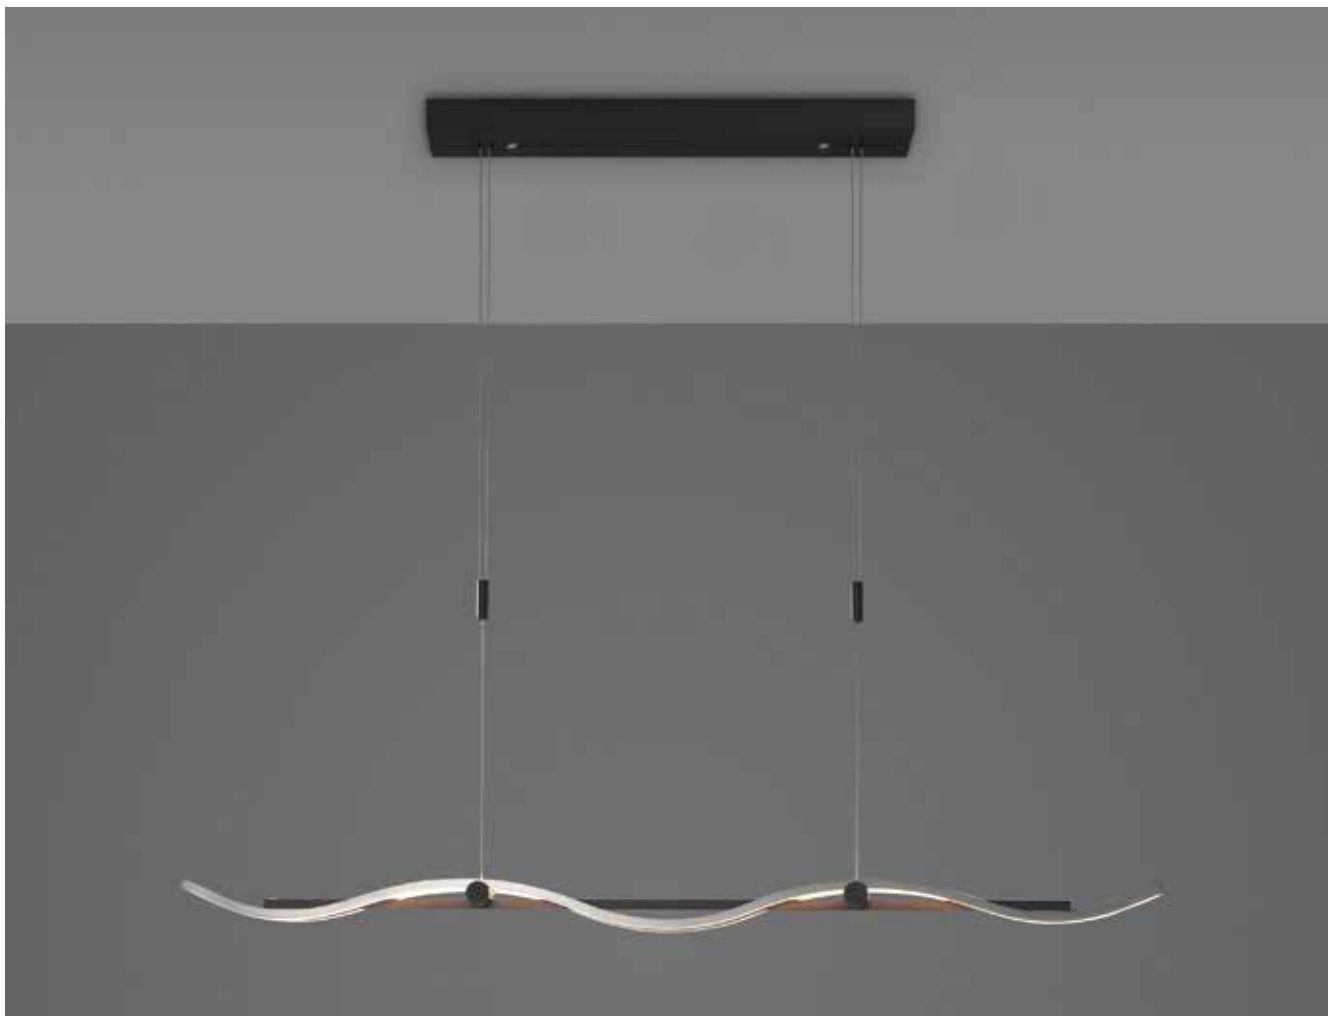

VERTICAL CONTROL Steuerung durch Kippen des Pendelelements / controllable by tilting pendulum element

MODUS / MODE 01

MODUS / MODE 02

WECHSEL MODUS 1 ZU 2 CHANGE MODE 1 TO 2

 YOU TUBE

CLIFF

CLIFF

PENDELLEUCHTE HANGING LAMP

LICHTWIRKUNG / LIGHTING EFFECT

⇩ down

ABMESSUNGEN / DIMENSIONS

Pendel / pendulum: L x B: 125 x 7 cm,
Höhe / height: 5 cm
Gehäuse / case: 53 x 4 x 4 cm
↓ min. 100 - max. 190 cm

SONSTIGES / FEATURES

bedienbar über Vertical Control;
höhenverstellbar über Gegengewichte;
flickerfrei; Memory Funktion
operable via Vertical Control; adjustable in
height via counterweight; flicker free;
memory function