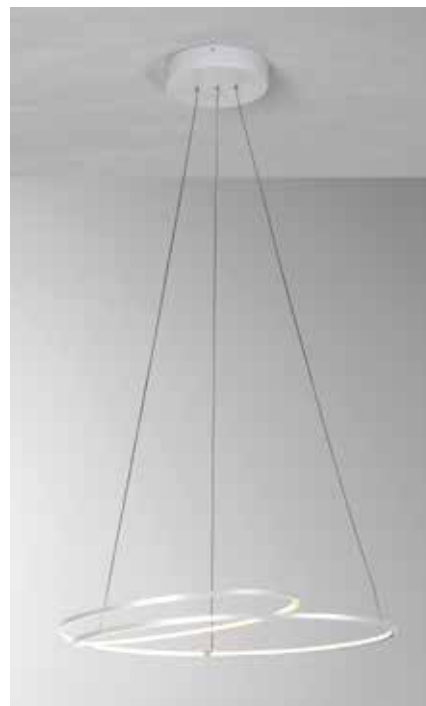

↗ direct

ABMESSUNGEN / DIMENSIONS

↔ 90 cm ↓ 4 cm

SONSTIGES / FEATURES

dimmbar / dimmable

SMART HOME

077 000 00 Casambi Modul

AT

☼ all over

ABMESSUNGEN / DIMENSIONS

Pendel / pendulum: ø 45 cm
Gehäuse / case: ø 20,6 cm ↓ 4 cm
↓ max. 140 cm

SONSTIGES / FEATURES

dimmbar, höheneinstellbar
dimmmable, adjustable in height

🏠 SMART HOME

076 000 00 Dali DT6 Modul
078 000 00 Casambi Modul
079 000 00 ZigBee Modul