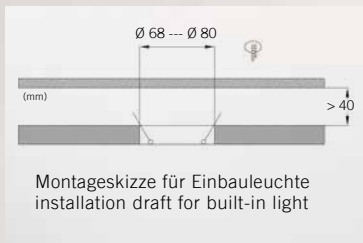

ONE

WAND-/ DECKENLEUCHE 1-FLG WALL-/CEILING LAMP 1-LIGHT

647 801 09

Aluminium geschliffen
smoothed aluminium

648 801 09

weiß
white

LEUCHTMITTEL / LAMP

1 x HV-LED - 7 W - 780 lm cpl.
2.700 K - Ra 80 - EEK / EEC: F

LICHTWIRKUNG / LIGHTING EFFECT

↗ direct

ABMESSUNGEN / DIMENSIONS

ø 9 cm ↓ 4 cm

SONSTIGES / FEATURES

dimmbar, Abdeckkronde ø 7 cm / dimmable

EINBAULEUCHE 1-FLAMMIG BUILT-IN LAMP 1-LIGHT

647 001 09

Aluminium geschliffen
smoothed aluminium

648 001 09

weiß
white

LEUCHTMITTEL / LAMP

1 x HV-LED - 7 W - 780 lm cpl.
2.700 K - Ra 80 - EEK / EEC: F

LICHTWIRKUNG / LIGHTING EFFECT

↗ direct

ABMESSUNGEN / DIMENSIONS

ø 9 cm ↓ 2,5 cm

SONSTIGES / FEATURES

dimmbar, Abdeckkronde ø 7 cm / dimmable

SMART HOME

077 000 00 Casambi Modul