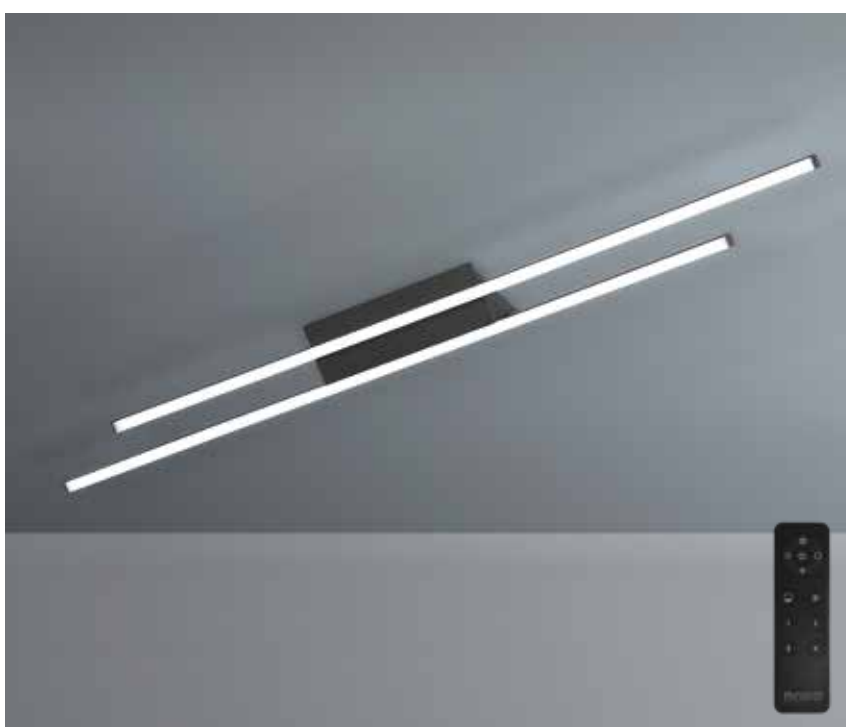

DECKENLEUCHTE CEILING LAMP

980 604 00

aluminium matt
aluminium matt

981 604 00

schwarz
black

LEUCHTMITTEL / LAMP

LED-Band - 36 W

3.940 lm @ 2.700 K - 4.280 lm @ 6.500 K
Ra 80 - EEK / EEC: E

LICHTWIRKUNG / LIGHTING EFFECT

↕ down

ABMESSUNGEN / DIMENSIONS

↔ 117 x 11,5 x 6,5 cm

SONSTIGES / FEATURES

stufenlos dimmbar und Farbtemperatur steuerbar per Smartphone, Alexa, Google Home oder über mitgelieferte Fernbedienung
stepless dimmable and colour temperature controllable via smartphone, Alexa, Google Home or included remote control

6.500 K
2.700 K

SMART HOME
 ZigBee integriert
 ZigBee integrated