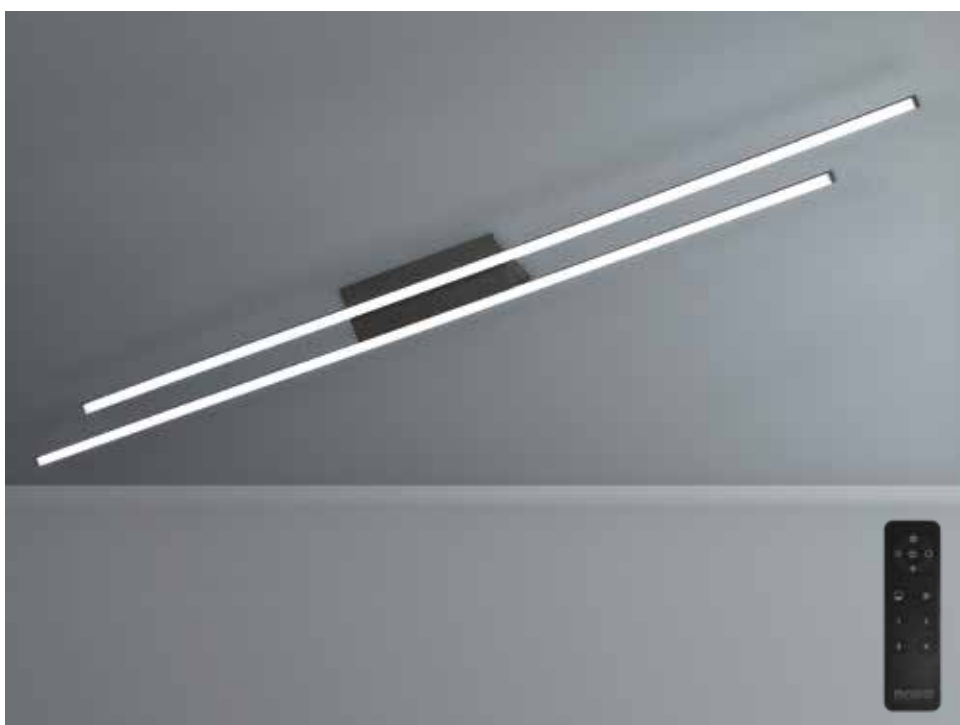

DELTA

DECKENLEUCHE CEILING LAMP

980 804 00

aluminium matt
aluminium matt

981 804 00

schwarz
black

LEUCHTMITTEL / LAMP

LED-Band - 47 W

5.120 lm @ 2.700 K - 5.564 lm @ 6.500 K
Ra 80 - EEK / EEC: F

LICHTWIRKUNG / LIGHTING EFFECT

⇩ down

ABMESSUNGEN / DIMENSIONS

↔ 147 x 11,5 x 6,5 cm

SONSTIGES / FEATURES

stufenlos dimmbar und Farbtemperatur steuerbar per Smartphone, Alexa, Google Home oder über mitgelieferte Fernbedienung
stepless dimmable and colour temperature controllable via smartphone, Alexa, Google Home or included remote control

6.500 K
2.700 K

SMART HOME

ZigBee integriert
ZigBee integrated