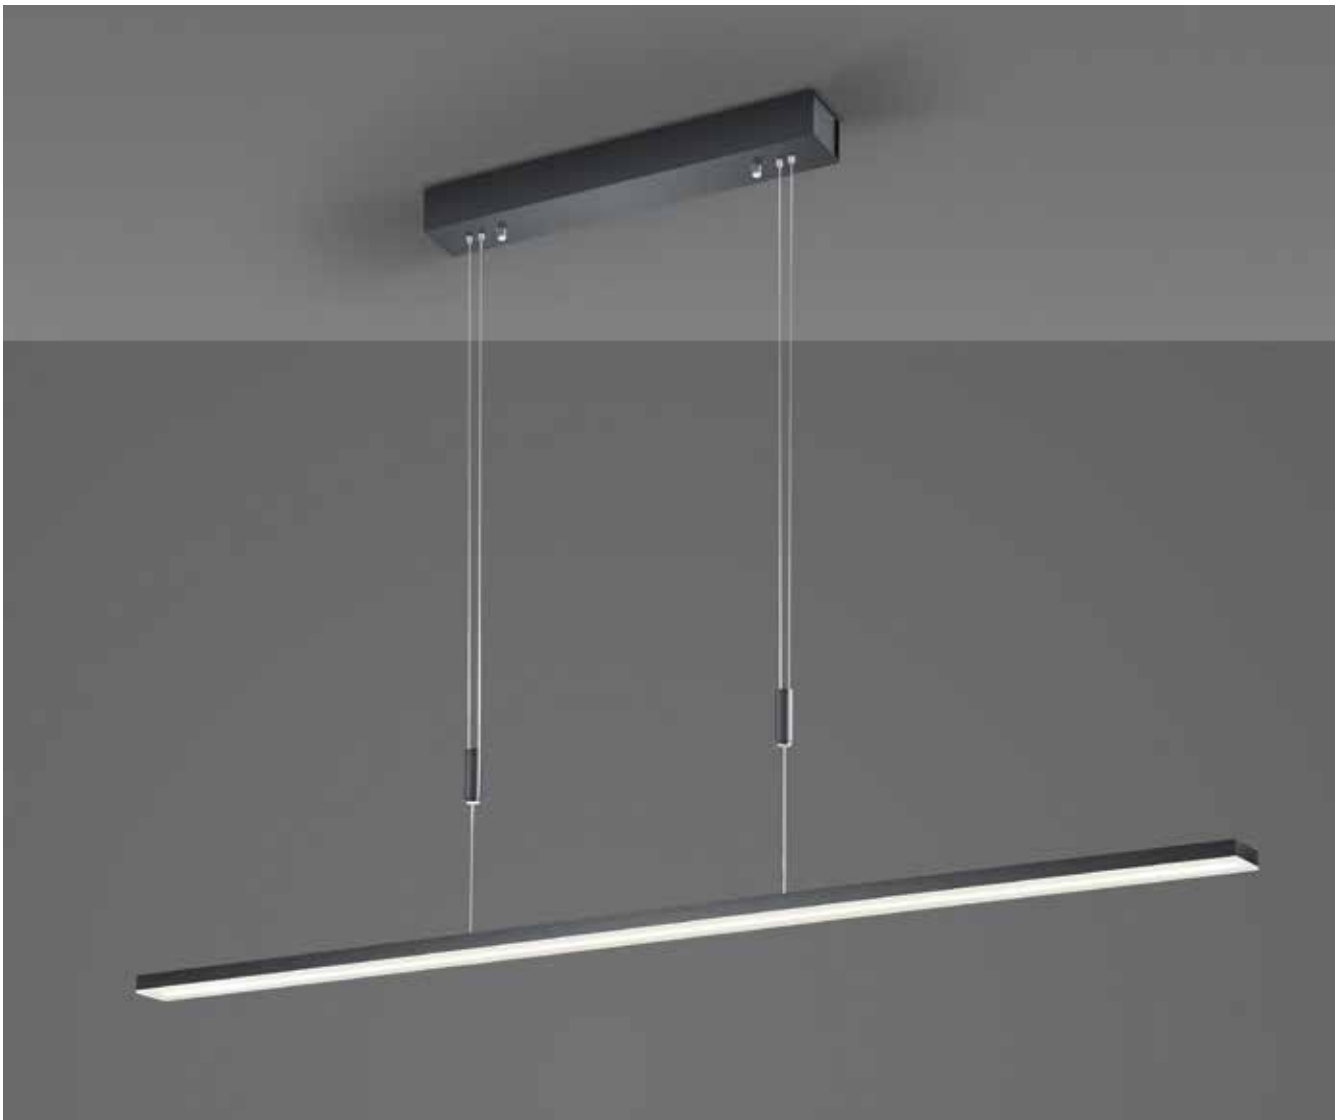

LICHTWIRKUNG / LIGHTING EFFECT

☾ down

ABMESSUNGEN / DIMENSIONS

Pendel / pendulum: 119 x 4 cm,

Höhe Pendel / pendulum height: 1,5 cm

Deckengehäuse / case: 40 x 5,5 x 4,5 cm

↓ min. 100 - max. 190 cm

SONSTIGES / FEATURES

VERTICAL CONTROL Steuerung durch Kippen des Pendelelements / controllable by tilting pendulum element

MODUS / MODE 01

MODUS / MODE 02

WECHSEL MODUS 1 ZU 2 CHANGE MODE 1 TO 2

 YOU TUBE

CLIFF

CLIFF

PENDELLEUCHTE HANGING LAMP

LICHTWIRKUNG / LIGHTING EFFECT

⇩ down

ABMESSUNGEN / DIMENSIONS

Pendel / pendulum: L x B: 125 x 7 cm,
Höhe / height: 5 cm
Gehäuse / case: 53 x 4 x 4 cm
↓ min. 100 - max. 190 cm

SONSTIGES / FEATURES

bedienbar über Vertical Control;
höhenverstellbar über Gegengewichte;
flickerfrei; Memory Funktion
operable via Vertical Control; adjustable in
height via counterweight; flicker free;
memory function