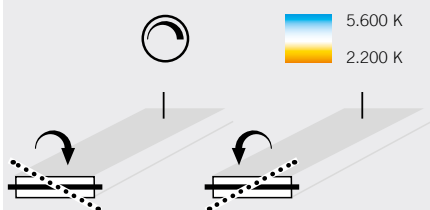

VERTICAL CONTROL Steuerung durch Kippen des Pendelelements / controllable by tilting pendulum element

MODUS / MODE 01