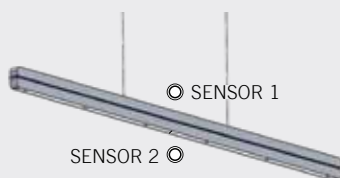

BEDIENUNG / HANDLING

GESTENSTEUERUNG / GESTURE CONTROL

Oberlicht und Lichtband-Mitte (über Sensor 1) sowie Unterlicht (über Sensor 2)
getrennt über Gestensteuerung dimmbar und Farbtemperatur steuerbar von
2.300 - 5.000 K
uplight and center (via sensor 1) as well as downlight (via sensor 2) separately
dimmable via gesture control; changing colour temperature from 2.300 - 5.000 K