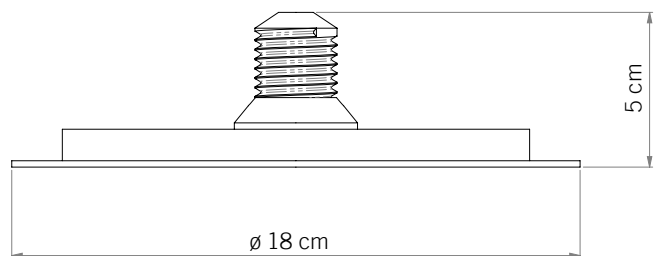

CHIO LEUCHTMITTEL / ILLUMINANT