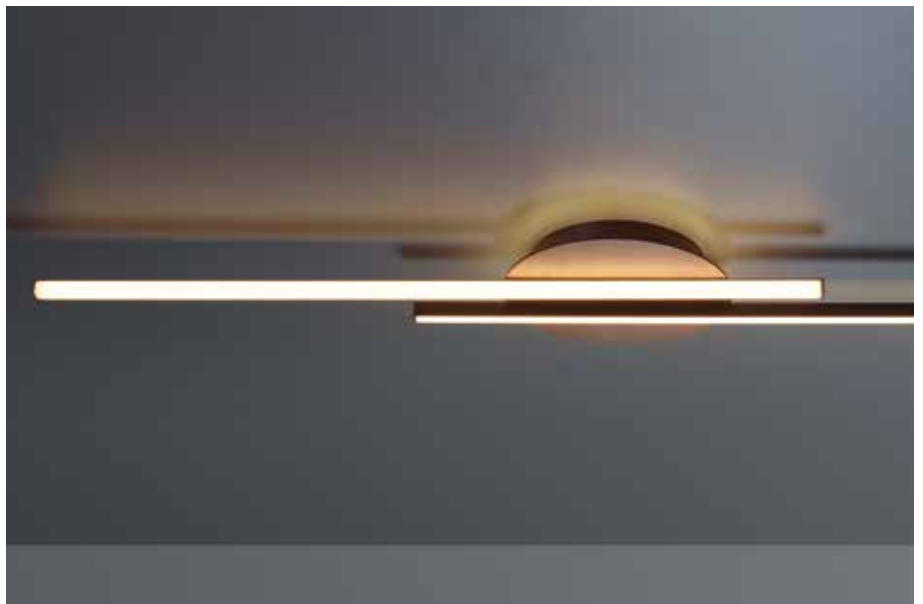

SMART HOME

ZigBee integriert
ZigBee integrated

LAMBDA

DECKENLEUCHE 6-FLAMMIG CEILING LAMP 6-LIGHT

170 806 09

alu matt / alu matt

171 806 09

taupe matt / taupe matt