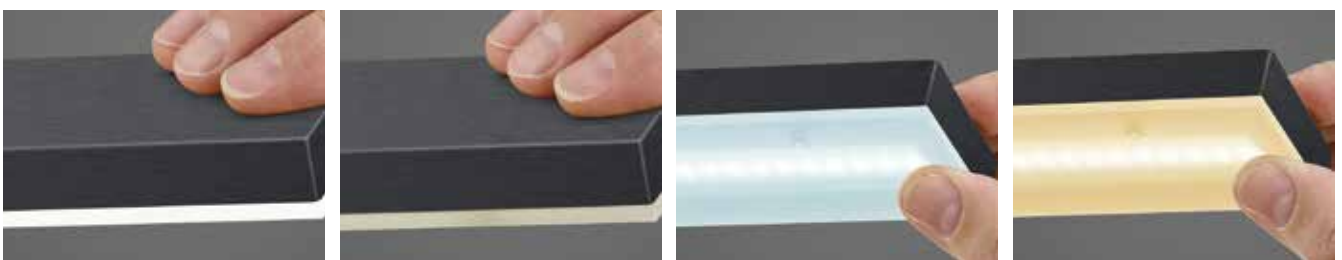

VERTICAL CONTROL Steuerung durch Kippen des Pendelelements / controllable by tilting pendulum element

MODUS / MODE 01

MODUS / MODE 02

WECHSEL MODUS 1 ZU 2 CHANGE MODE 1 TO 2

 YOU TUBE

CLIFF

CLIFF

PENDELLEUCHTE HANGING LAMP