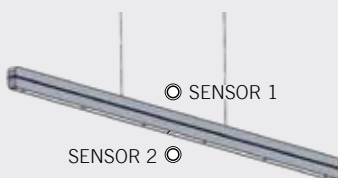

BEDIENUNG / HANDLING

GESTENSTEUERUNG / GESTURE CONTROL

Oberlicht und Lichtband-Mitte (über Sensor 1) sowie Unterlicht (über Sensor 2)
getrennt über Gestensteuerung dimmbar und Farbtemperatur steuerbar von
2.300 - 5.000 K

uplight and center (via sensor 1) as well as downlight (via sensor 2) separately
dimmable via gesture control; changing colour temperature from 2.300 - 5.000 K