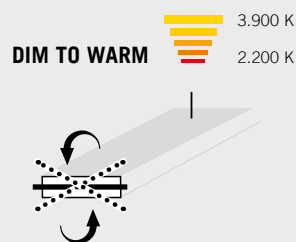

MODUS / MODE 02