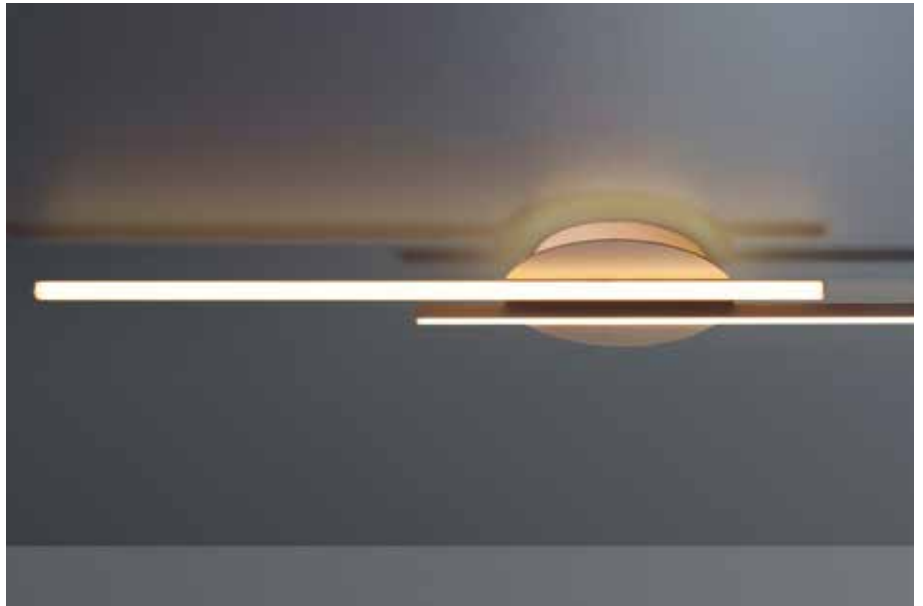

SMART HOME

ZigBee integriert
ZigBee integrated

LAMBDA

DECKENLEUCHE 6-FLAMMIG CEILING LAMP 6-LIGHT

170 806 09

alu matt / alu matt

171 806 09

taupe matt / taupe matt