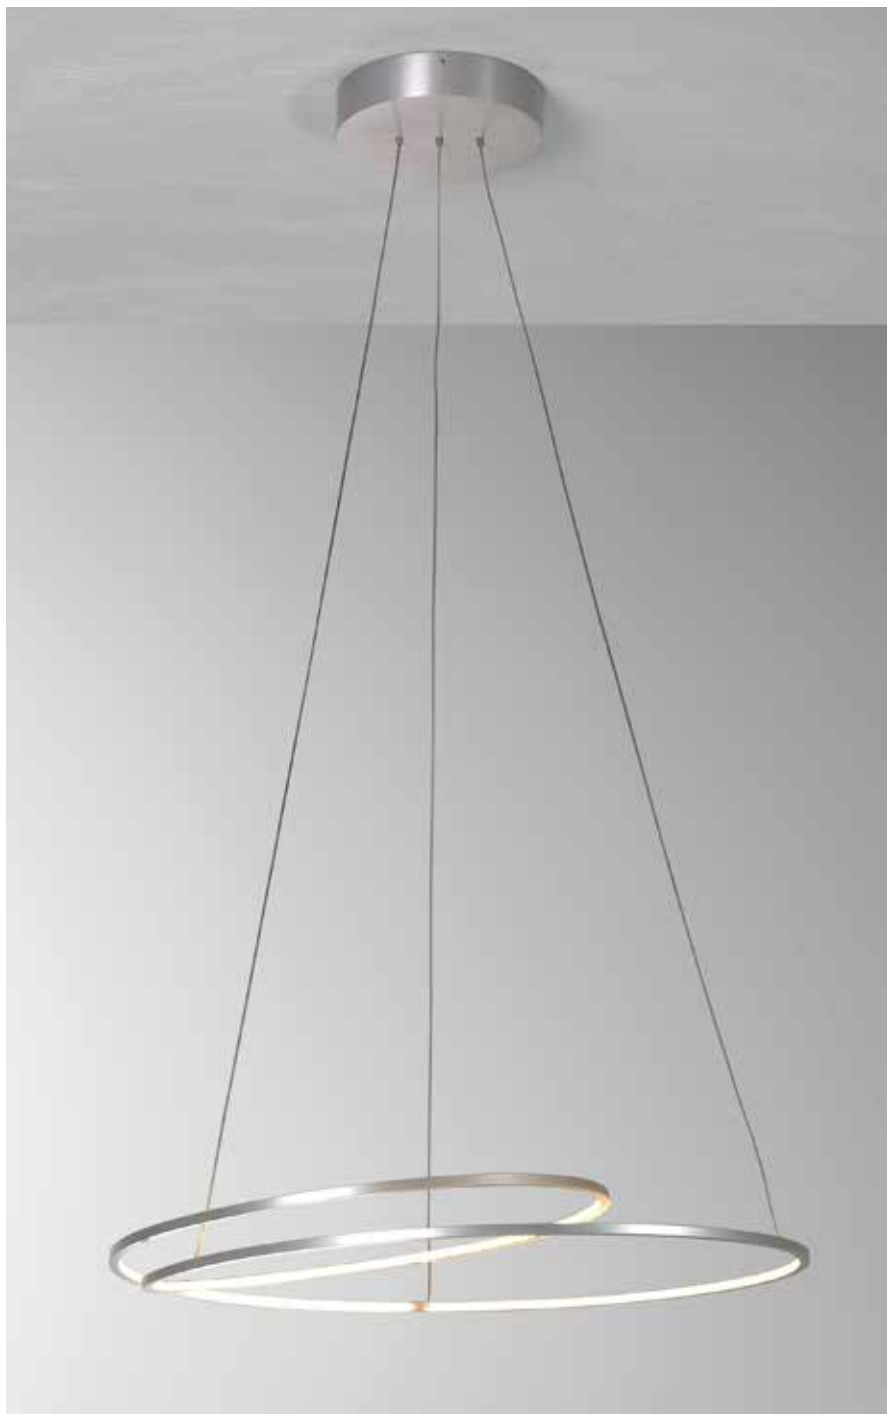

LICHTWIRKUNG / LIGHTING EFFECT

↗ direct

ABMESSUNGEN / DIMENSIONS

↔ 115 cm ↓ 4 cm

SONSTIGES / FEATURES

dimmbar, Arme (50 x 8 cm) beweglich
dimmable, arms (50 x 8 cm) rotatable

SMART HOME

077 000 00 Casambi Modul

↗ direct

ABMESSUNGEN / DIMENSIONS

↔ 90 cm ↓ 4 cm

SONSTIGES / FEATURES

dimmbar / dimmable

SMART HOME

077 000 00 Casambi Modul

AT

☼ all over

ABMESSUNGEN / DIMENSIONS

Pendel / pendulum: ø 45 cm
Gehäuse / case: ø 20,6 cm ↓ 4 cm
↓ max. 140 cm

SONSTIGES / FEATURES

dimmbar, höheneinstellbar
dimmmable, adjustable in height

🏠 SMART HOME

076 000 00 Dali DT6 Modul
078 000 00 Casambi Modul
079 000 00 ZigBee Modul