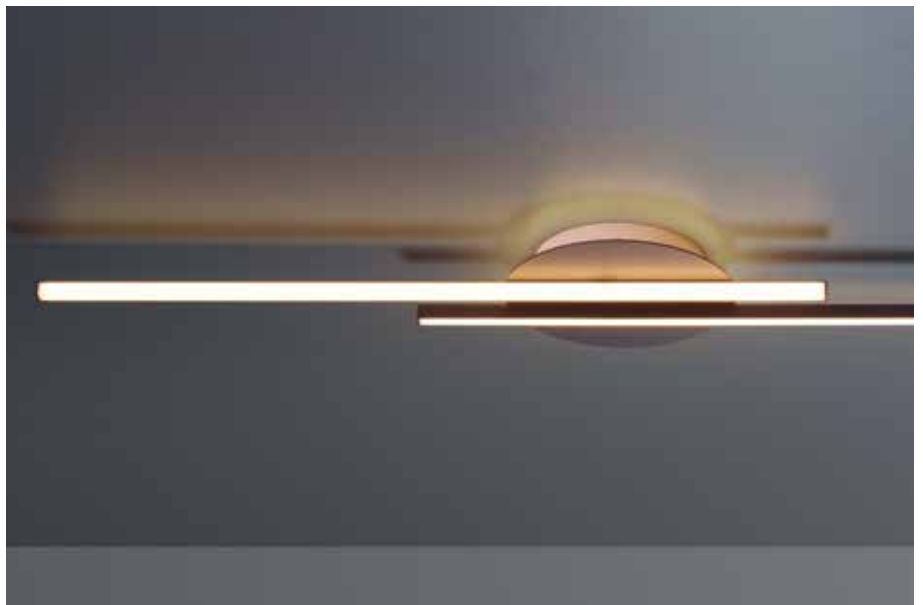

SMART HOME

ZigBee integriert
ZigBee integrated

LAMBDA

DECKENLEUCHE 6-FLAMMIG CEILING LAMP 6-LIGHT

170 806 09

alu matt / alu matt

171 806 09

taupe matt / taupe matt