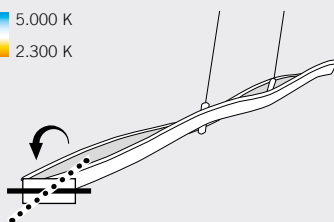

FARBWECHSEL / COLOR CHANGE

5.000 K
2.300 K