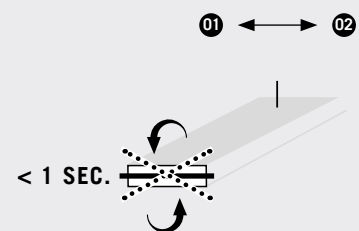

VERTICAL CONTROL Steuerung durch Kippen des Pendelelements / controllable by tilting pendulum element

MODUS / MODE 01

MODUS / MODE 02

WECHSEL MODUS 1 ZU 2 CHANGE MODE 1 TO 2

 YOU TUBE

CLIFF

CLIFF

PENDELLEUCHTE HANGING LAMP