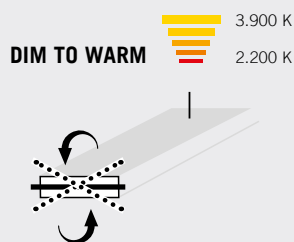

MODUS / MODE 02