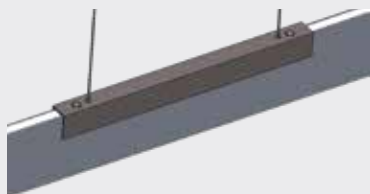

BEDIENUNG / HANDLING

☀ DIM TO WARM 2.900 - 2.200 K

Ober-/ Unterlicht getrennt dimmbar mit Veränderung der Farbtemperatur über 2 Taster, up-/downlight separately dimmable with changing colour temperature via 2 push buttons