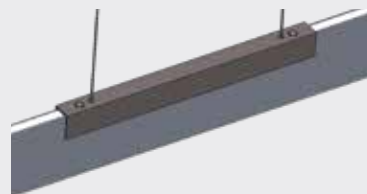

ON/OFF

Ober-/ Unterlicht getrennt schaltbar über 2 Taster, up-/downlight can be switched separately via 2 push buttons

< 1 SEC.

NANO

NANO

PENDELLEUCHE HANGING LAMP

660 602 00

Aluminium geschliffen
smoothed aluminium