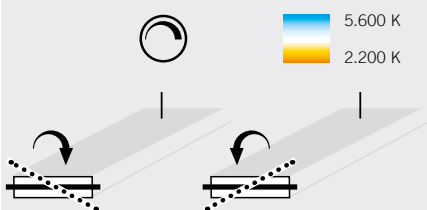

VERTICAL CONTROL Steuerung durch Kippen des Pendelelements / controllable by tilting pendulum element

MODUS / MODE 01