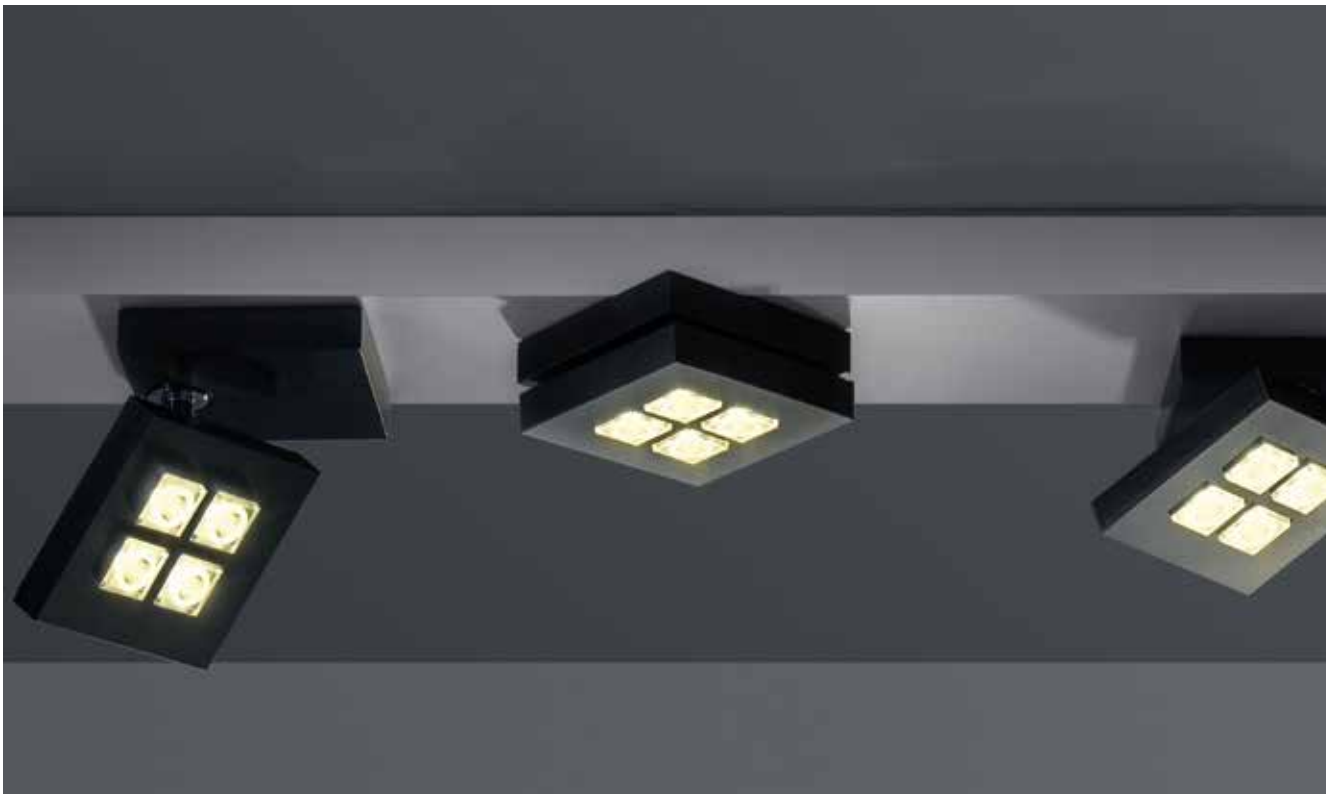

BOOK

DECKENLEUCHE 4-FLAMMIG CEILING LAMP 4-LIGHT

174 804 09

Gehäuse / case: alu matt
Spot / spot: deep ocean

175 804 09

Gehäuse / case: schwarz / black
Spot / spot: taupe matt

LEUCHTMITTEL / LAMP

4 x LED - 800 lm - 5,8 W (3.200 lm cpl.)
2.700 K - Ra 80
EEK / EEC: E

LICHTWIRKUNG / LIGHTING EFFECT

☞ direct

ABMESSUNGEN / DIMENSIONS

72 x 10 cm
↓ max. 13,5 cm

SONSTIGES / FEATURES

triac dimmbar, Körper drehbar, Lichtelemente
höhenvariabel, schwenkbar um 360°
triac dimmable, rotatable body, height-
adjustable light elements, swivelling
through 360°